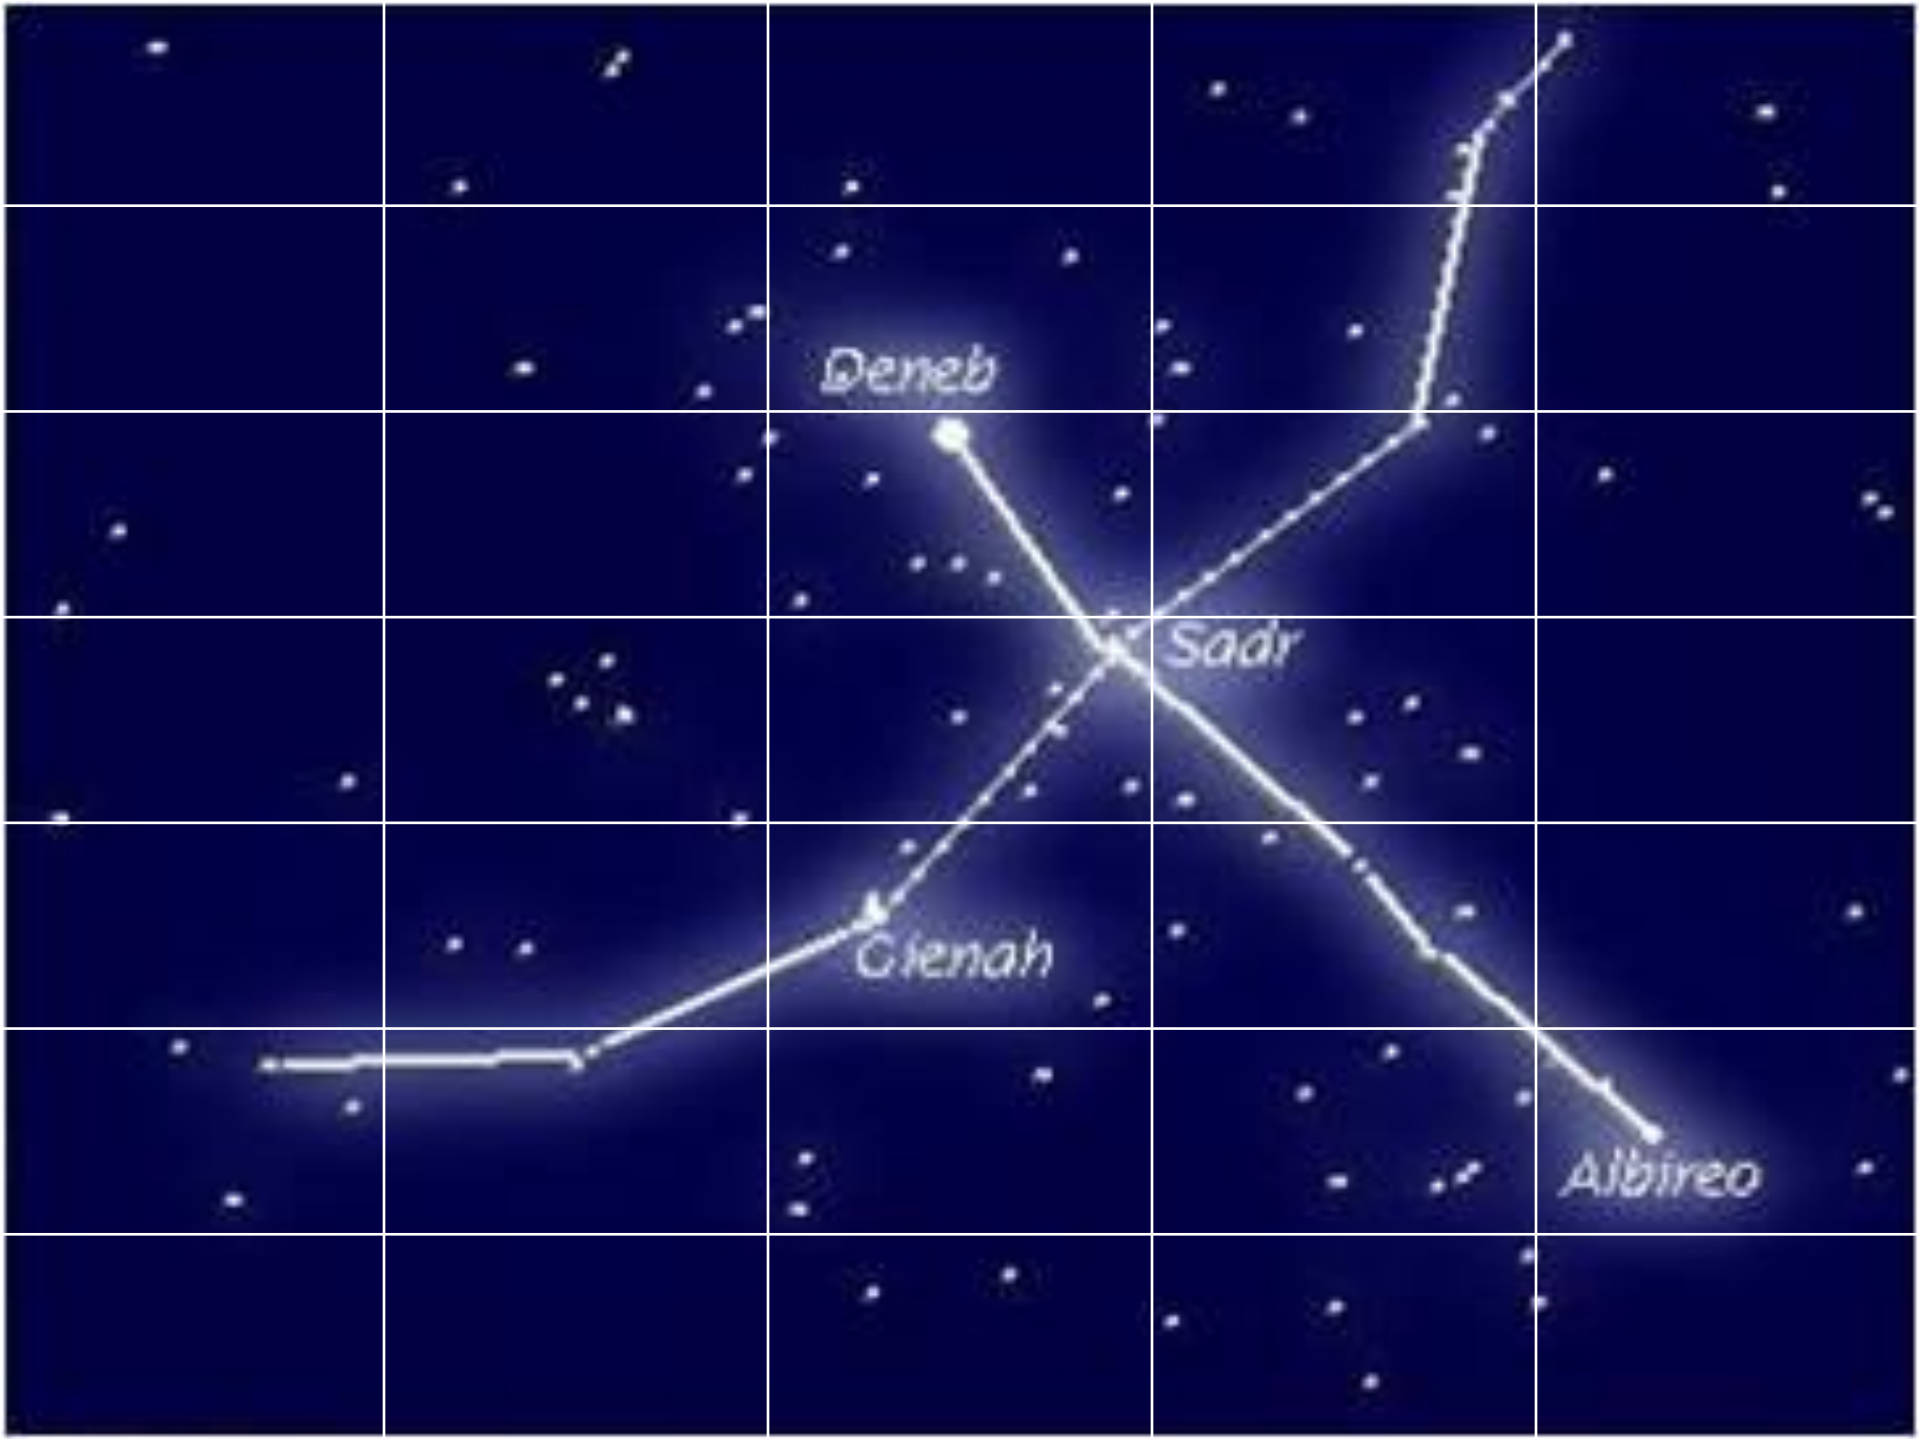

Costellazione dei Gemelli

Pollux

Castor

Alhena

Castore

Polluce

NGC 2301

Mabsuta

Athena

Alzin

Deneb

CYGNUS

M27

Albireo

Schedir

Caph